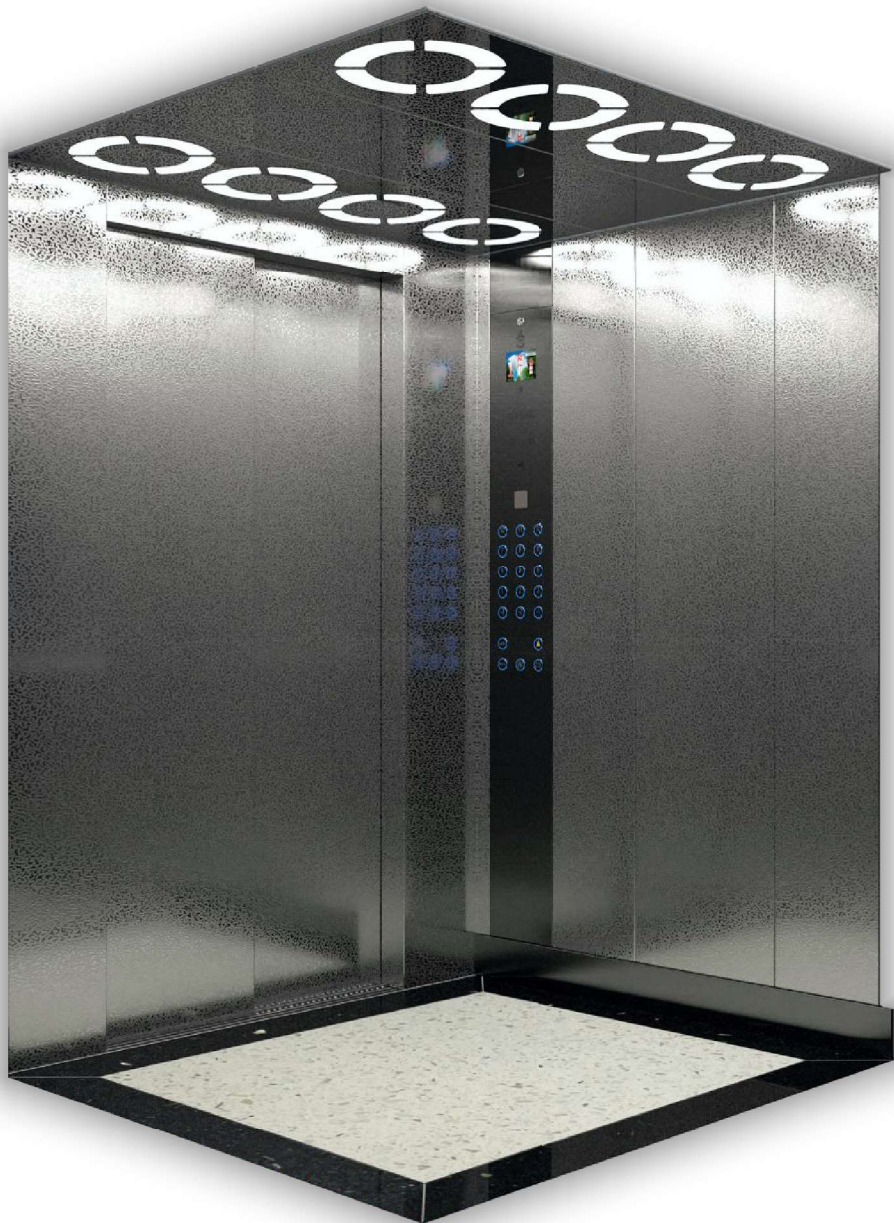

ELITE LINE

Дизайн-проекты лифтов

без машинного помещения

EL10

EL20

EL30

EL40

EL50