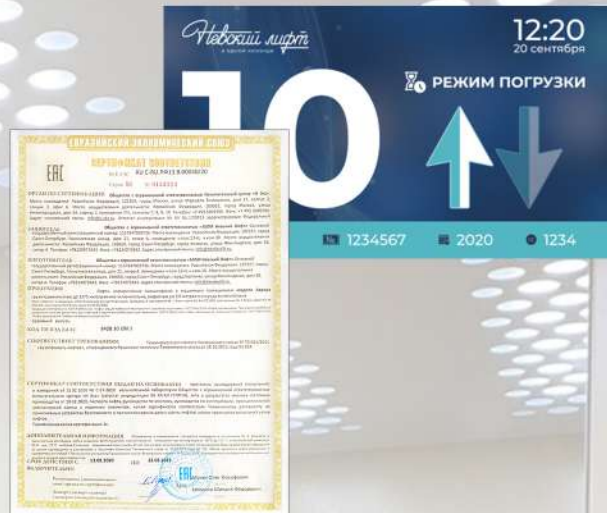

Новый модельный ряд лифтов «Аврора»

13 февраля 2020 года компания «Невский Лифт» получила сертификат соответствия Евразийского Экономического Союза на лифты с машинным помещением модели «Аврора» грузоподъемностью до 1 275 кг и скоростью до 2 м/с включительно.

Мы стали единственной российской компанией с производством в Санкт-Петербурге, которая обладает полной технологической цепочкой и поддерживает весь жизненный цикл лифтового оборудования.